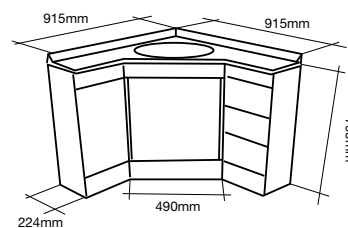

Corner - 610 x 610

Corner - 915 x 610

Corner - 915 x 915

	Top size	Product code	No. of doors	No. of drawers	Width mm	Height of cabinet mm	Depth on floor mm	Depth at top
Ensuite	760 x 350	White - 2321301 Almond Ivory - 2321309	2	0	740	790	319	350
Oval (single centre bowl)	610 x 470	White - 2321300 Almond Ivory - 2321308	2	0	590	790	426	470
	760 x 470	White - 2321302 Almond Ivory - 2321310	1	3	740	790	426	470
	910 x 470	White - 2321303 Almond Ivory - 2321311	2	0	887	790	426	470
	910 x 470	White - 2321304 Almond Ivory - 2321312	2	3	887	790	426	470
Corner	610 x 610	White - 2321305 Almond Ivory - 2321313	1	0	572	790	258	254
	915 x 610	White - 2321306 Almond Ivory - 2321314	1	3	572+295	790	242	254
	915 x 915	White - 2321307 Almond Ivory - 2321315	2	3	295+572+295	790	242	254