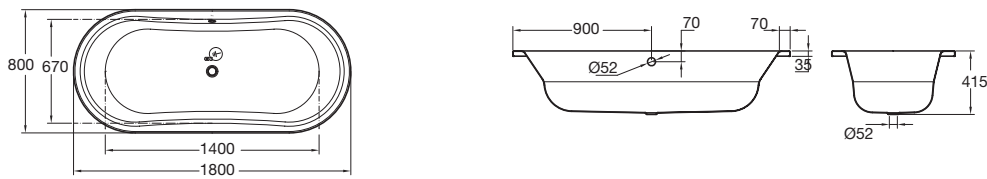

Duo Plus Oval Inset