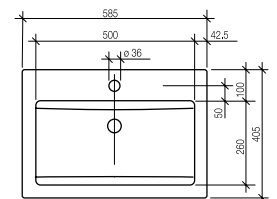

X-Pllicit Shallow 700 Basin
4.5 ltr capacity, No taphole 9502481

ABSOLUT

AB Q1 450 Counter Basin
9 ltr capacity, 1 Taphole 9500776

AB Q2 450 Counter Basin
9 ltr capacity, No taphole 9500777

AB1 585 Counter Basin
5 ltr capacity, 1 Taphole 1805896

AB 2 585 Semi Inset
5 ltr capacity, 1 Taphole 1805897

AB 2 585 Semi Inset
5 ltr capacity, No taphole 9502695

AB 2 800 Semi Inset
16 ltr capacity, 1 taphole 9502508

AB 2 800 Semi Inset
16 ltr capacity, No taphole 9502694