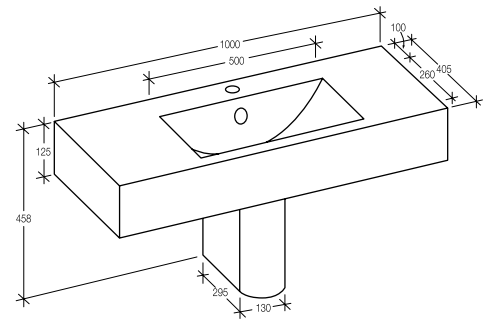

PRIVÉ

Privé Pur 1 Wall Basin

5 ltr capacity, 1 Taphole 1805872

Privé Pur 2 Wall Basin

5 ltr capacity, No taphole 1805873

Privé Pur 3 Wall Basin

5 ltr capacity, 1 Taphole 1805874

Bathroom Happiness™