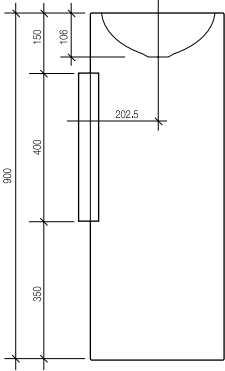

AB 2 585 Semi Inset
5 ltr capacity, 1 Taphole 1805897

AB 2 585 Semi Inset
5 ltr capacity, No taphole 9502695

AB 2 800 Semi Inset
16 ltr capacity, 1 taphole 9502508

AB 2 800 Semi Inset
16 ltr capacity, No taphole 9502694