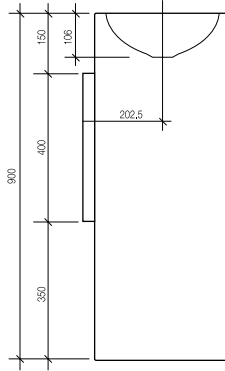

Square Washstand 325
4.5 ltr capacity 1805888