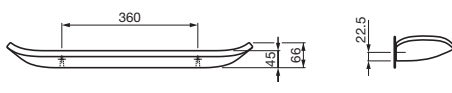

mimo Wall Hung Pan
P Trap: 255mm

mimo CC BTW Toilet
S Trap: 110-210mm, P Trap: 185mm, Back Inlet

mimo BTW Pan
S Trap: 95mm, P Trap: 185mm

mimo Towel Holder

mimo Shelf 450

mimo Shelf 650

LAUFEN pro A

LAUFEN pro A Wall Basin 360