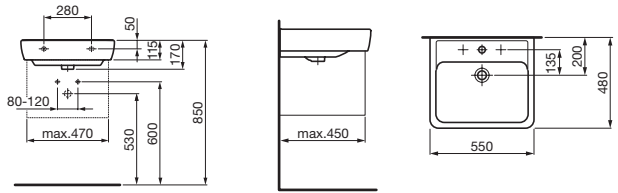

mimo Wall Hung Pan
P Trap: 255mm

mimo CC BTW Toilet
S Trap: 110-210mm, P Trap: 185mm, Back Inlet

mimo BTW Pan
S Trap: 95mm, P Trap: 185mm

mimo Towel Holder

mimo Shelf 450

mimo Shelf 650

LAUFEN pro A

LAUFEN pro A Wall Basin 360