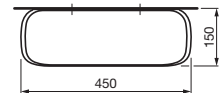

mimo Wall Hung Pan
P Trap: 255mm

mimo CC BTW Toilet
S Trap: 110-210mm, P Trap: 185mm, Back Inlet

mimo BTW Pan
S Trap: 95mm, P Trap: 185mm

mimo Towel Holder

mimo Shelf 450

mimo Shelf 650

LAUFEN pro A

LAUFEN pro A Wall Basin 360