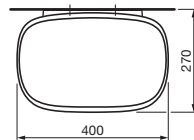

mimo Wall Hung Pan
P Trap: 255mm

mimo CC BTW Toilet
S Trap: 110-210mm, P Trap: 185mm, Back Inlet

mimo BTW Pan
S Trap: 95mm, P Trap: 185mm

mimo Towel Holder

mimo Shelf 450

mimo Shelf 650

LAUFEN pro A

LAUFEN pro A Wall Basin 360