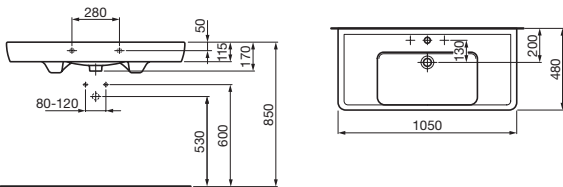

LAUFEN pro A Wall Basin 1050