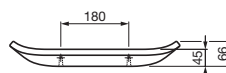

mimo Wall Hung Pan
P Trap: 255mm

mimo CC BTW Toilet
S Trap: 110-210mm, P Trap: 185mm, Back Inlet

mimo BTW Pan
S Trap: 95mm, P Trap: 185mm

mimo Towel Holder

mimo Shelf 450

mimo Shelf 650

LAUFEN pro A

LAUFEN pro A Wall Basin 360