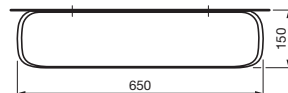

mimo Wall Hung Pan
P Trap: 255mm

mimo CC BTW Toilet
S Trap: 110-210mm, P Trap: 185mm, Back Inlet

mimo BTW Pan
S Trap: 95mm, P Trap: 185mm

mimo Towel Holder

mimo Shelf 450

mimo Shelf 650

LAUFEN pro A

LAUFEN pro A Wall Basin 360