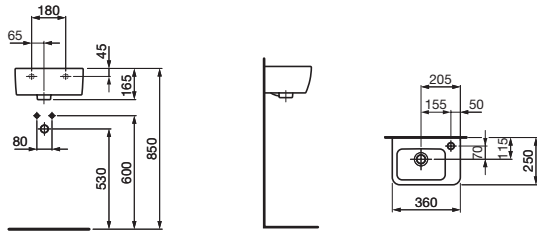

mimo Wall Hung Pan
P Trap: 255mm

mimo CC BTW Toilet
S Trap: 110-210mm, P Trap: 185mm, Back Inlet

mimo BTW Pan
S Trap: 95mm, P Trap: 185mm

mimo Towel Holder

mimo Shelf 450

mimo Shelf 650

LAUFEN pro A

LAUFEN pro A Wall Basin 360