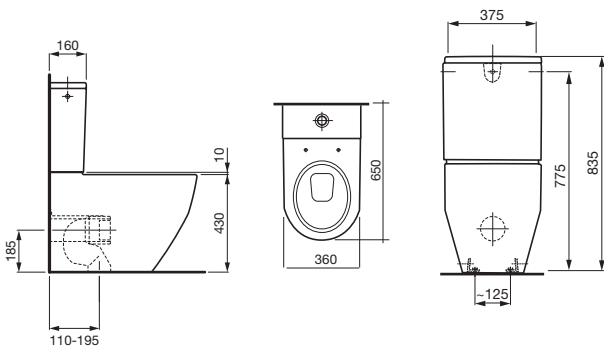

LAUFEN pro A CC BTW Pan Back Inlet S Trap: 110-195mm, P Trap: 185mm