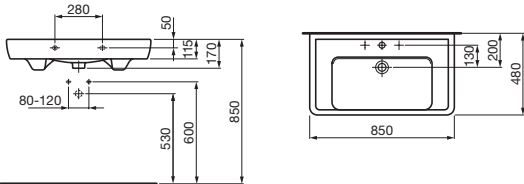

LAUFEN pro A Wall Basin 850