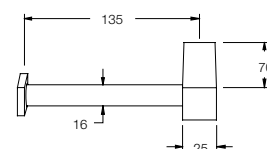

Toilet Roll Holder